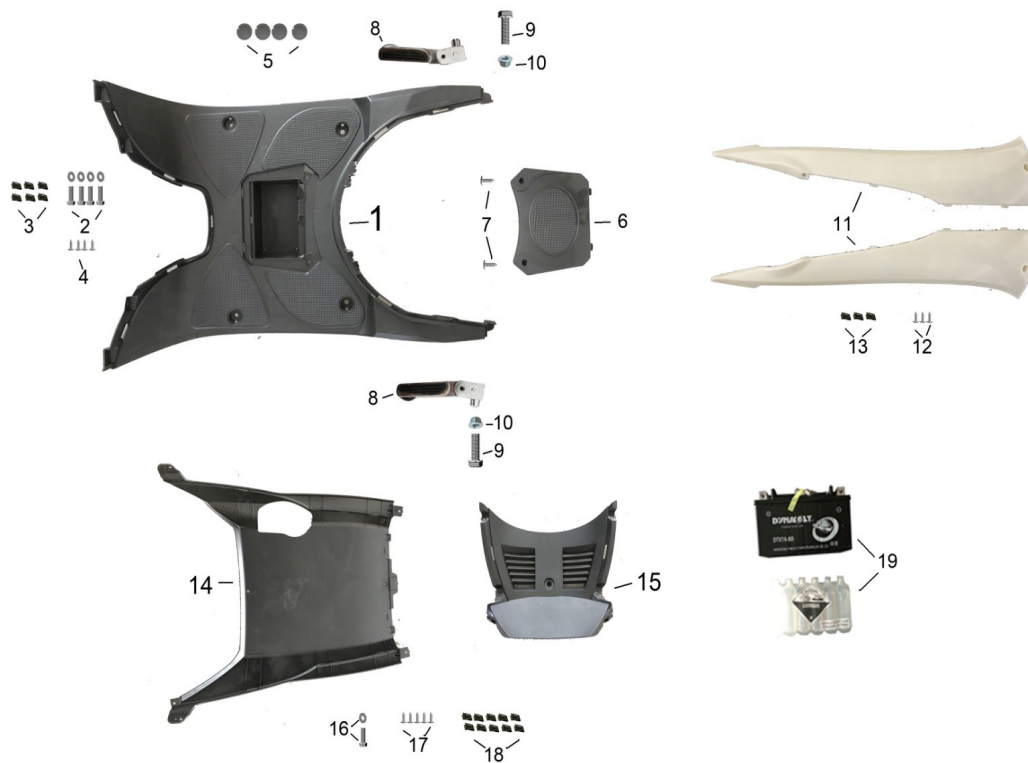

Figure 7

n° pièce	Référence	Désignation
1	125TS0701	Plancher
2	125TS0702	
3	125TS0703	
4	125TS0704	
5	125TS0705	
6	125TS0706	Couvre batterie
7	125TS0707	
8	125TS0708	cale pied
9	125TS0709	
10	125TS0710	
11	125TS0711	
12	125TS0712	
13	125TS0713	
14	125TS0714	
15	125TS0715	
16	125TS0716	
17	125TS0717	
18	125TS0718	
19	125TS0719	batterie