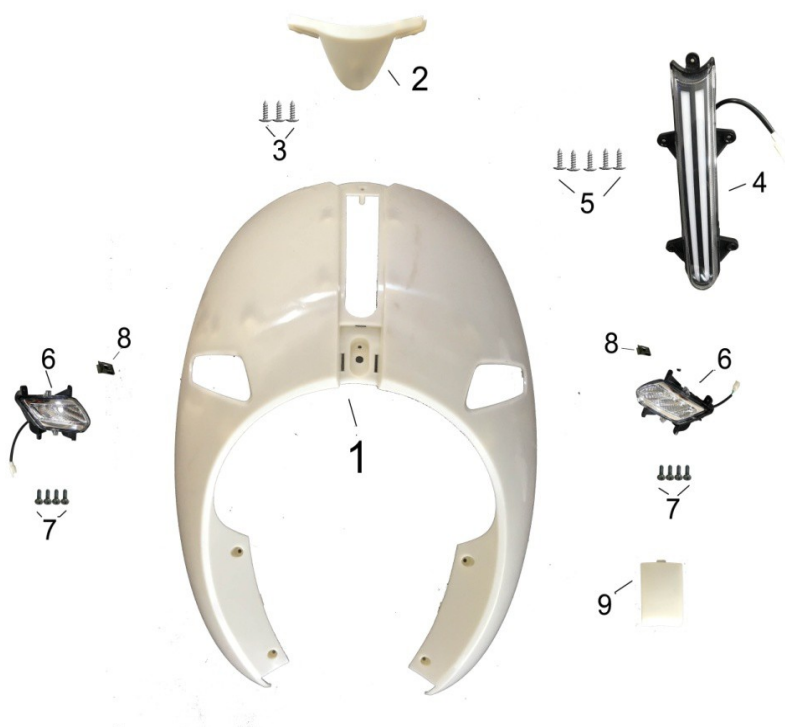

Figure 2

n° pièce	Référence	Désignation
1	125TS0201	Face guidon arrière
2	125TS0202	
3	125TS0203	Comodo gauche
4	125TS0204	Comodo droit
5	125TS0205	
6	125TS0206	Compteur
7	125TS0207	
8	125TS0208	Couvre feu avant

Figure 3

n° pièce	Référence	Désignation
1	125TS0301	Guidon
2	125TS0302	Poignée droite
3	125TS0303	
4	125TS0304	Poignée d'accélération
5	125TS0305	Embout de guidon
6	125TS0306	
7	125TS0307	
8	125TS0308	Cable d'accélération

Figure 4

n° pièce	Référence	Désignation
1	125TS0401	face avant
2	125TS0402	pièce de décoration
3	125TS0403	
4	125TS0404	Lumière décorative led
5	125TS0405	
6	125TS0406A	Clignotant avant droit
7	125TS0406B	Clignotant avant gauche
8	125TS0407	
9	125TS0408	
10	125TS0409	Couvre face avant

Figure 5

n° pièce	Référence	Désignation
1	125TS0501	Face interieur
2	125TS0502	
3	125TS0503	
4	125TS0504	
5	125TS0505	
6	125TS0506	Crochet
7	125TS0507	
8	125TS0508	
9	125TS0509	Neiman
10	125TS0510	Boite à gant
11	125TS0511	Couvercle de rangement
12	125TS0512	self-tapping screw (ST4.2*12)
13	125TS0513	
14	125TS0514	
15	125TS0515	
16	125TS0516	
17	125TS0517	