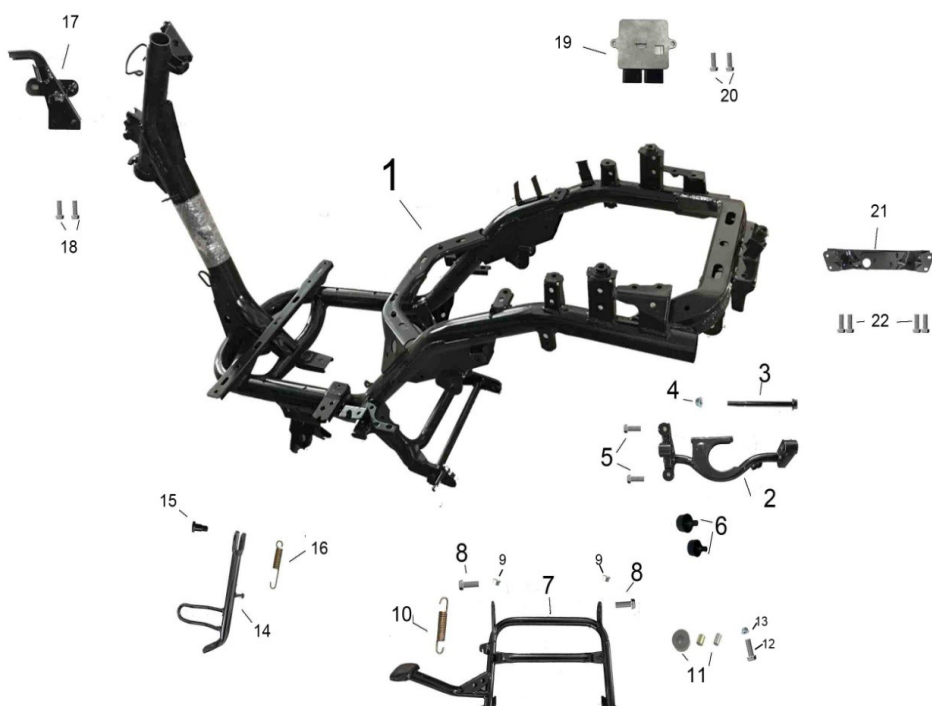

Figure 13

n° pièce	Référence	Désignation
1	125TS1301	pneus
2	125TS1302	Jantes aluminium
3	125TS1303	valve
4	125TS1304	Disque de frein
5	125TS1305	Disc brake disc mounting bolts
6	125TS1306	Entraineur et cable de compteur

Figure 14

n° pièce	Référence	Désignation
1	125TS1401	Levier de frein gauche
2	125TS1402	Maître cylindre frein arrière
3	125TS1403	
4	125TS1404	
5	125TS1405	Contacteur de frein
6	125TS1406	
7	125TS1407	
8	125TS1408	
9	125TS1409	
10	125TS1410	Levier de frein droit
11	125TS1411	Maître cylindre de frein avant
12	125TS1412	
13	125TS1413	
14	125TS1414	
15	125TS1415	
16	125TS1416	Etrier arrière
17	125TS1417	Support étrier arrière
18	125TS1418	Plaquettes de frein arrière
19	125TS1419	Etrier avant
20	125TS1420	Support etrier avant
21	125TS1421	Plaquettes de frein avant

Figure 15

n° pièce	Référence	Désignation
1	125TS1501	Filtre à air
2	125TS1502	
3	125TS1503	

Figure 16

n° pièce	Référence	Désignation
1	125TS1601	pot d'échappement
2	125TS1602	
3	125TS1603	
4	125TS1604	
5	125TS1605	
6	125TS1606	
7	125TS1607	Sonde lambda
8	125TS1608	Joint de pot

Figure 17

n° pièce	Référence	Désignation
1	125TS1701	Cadre
2	125TS1702	Support moteur
3	125TS1703	
4	125TS1704	
5	125TS1705	
6	125TS1706	Caoutchou
7	125TS1707	
8	125TS1708	
9	125TS1709	
10	125TS1710	
11	125TS1711	
12	125TS1712	
13	125TS1713	
14	125TS1714	Béquille latérale
15	125TS1715	
16	125TS1716	
17	125TS1717	Support klaxon
18	125TS1718	
19	125TS1719	ECU
20	125TS1720	
21	125TS1721	
22	125TS1722	